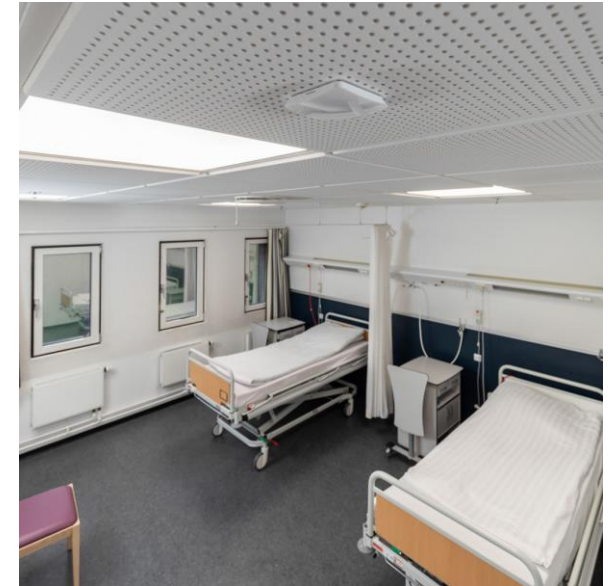

HCL løsning på Alleris-Hamlet

Ønsker fra kunden

- Døgnrytme styring som nemt kan ændres af det tekniske personale.
- Automatisk styring af lys i gangarealer
- Automatisk sluk af lys på sengestuer og baderum.
- Reduceret lys om natten.

Vores løsning

- Gangarealer styres med Bevægelsessensorer og Dali gateways.
- Sengestuer styres med tryk ved indgangsdør og mulighed for overstyring af eget lys fra tryk placeret ved hver seng, pir slukker lys med efterløbstid på pir.
- HCL styret af logikserver.
- Løsningen blev bestykket i samarbejde med Wexøe.

Fremtidige opgaver

- Tablet til hver seng der styrer lys og varme på stuen.
- Vindueskontakter til afbrydelse af radiator telestat.
- Central visualisering af varme installation til teknisk personale
- Denne del udføres i samarbejde med ABB