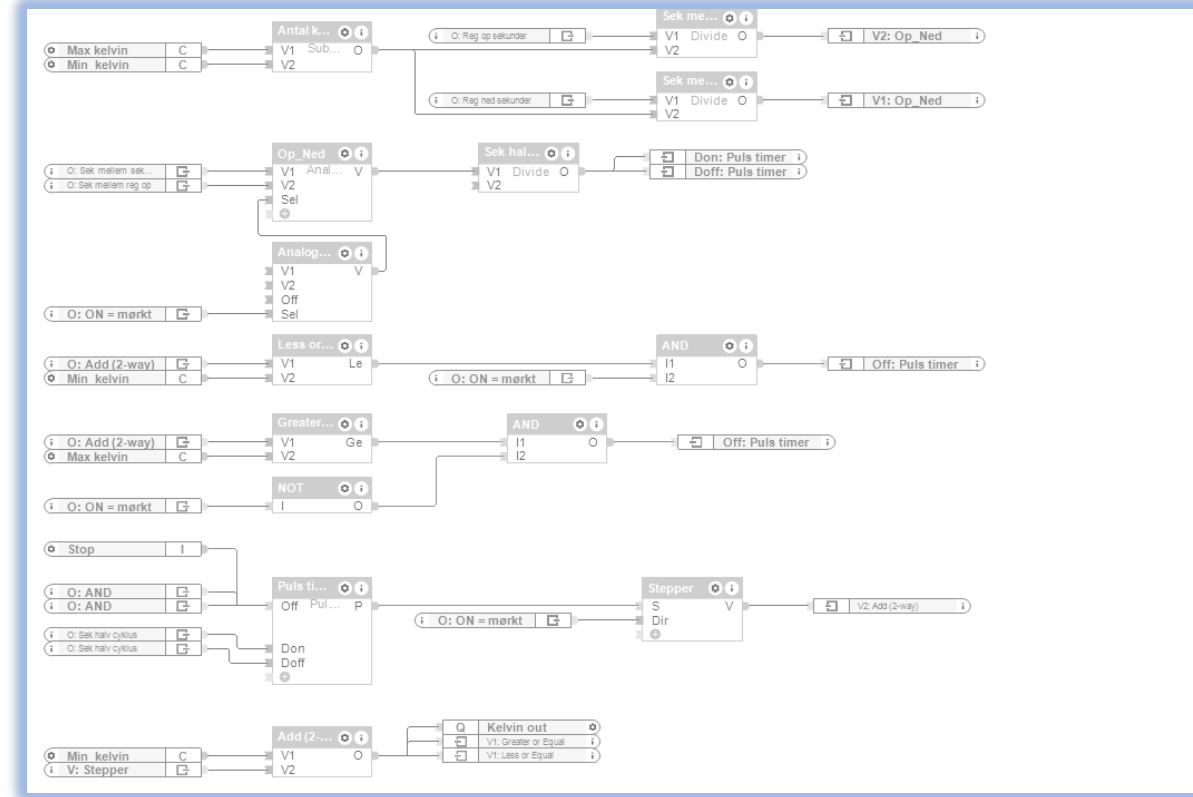

HCL løsning på Alleris-Hamlet

Ønsker fra kunden

- Døgnrytme styring som nemt kan ændres af det tekniske personale.
- Automatisk styring af lys i gangarealer
- Automatisk sluk af lys på sengestuer og baderum.
- Reduceret lys om natten.

Vores løsning

- Gangarealer styres med Bevægelsessensorer og Dali gateways.
- Sengestuer styres med tryk ved indgangsdør og mulighed for overstyring af eget lys fra tryk placeret ved hver seng, pir slukker lys med efterløbstid på pir.
- HCL styret af logikserver.
- Løsningen blev bestykket i samarbejde med Wexøe.

HCL

- Farvetemperatur ændres 1 grad af gangen for at få den optimale overgang.
- Teknisk personale har mulighed for at justere på parametre for:
 - Laveste Kelvin
 - Højeste kelvin
 - Tid for overgang
- Derudover er det muligt at ændre kurven hvis det ikke skal være en lineær overgang.